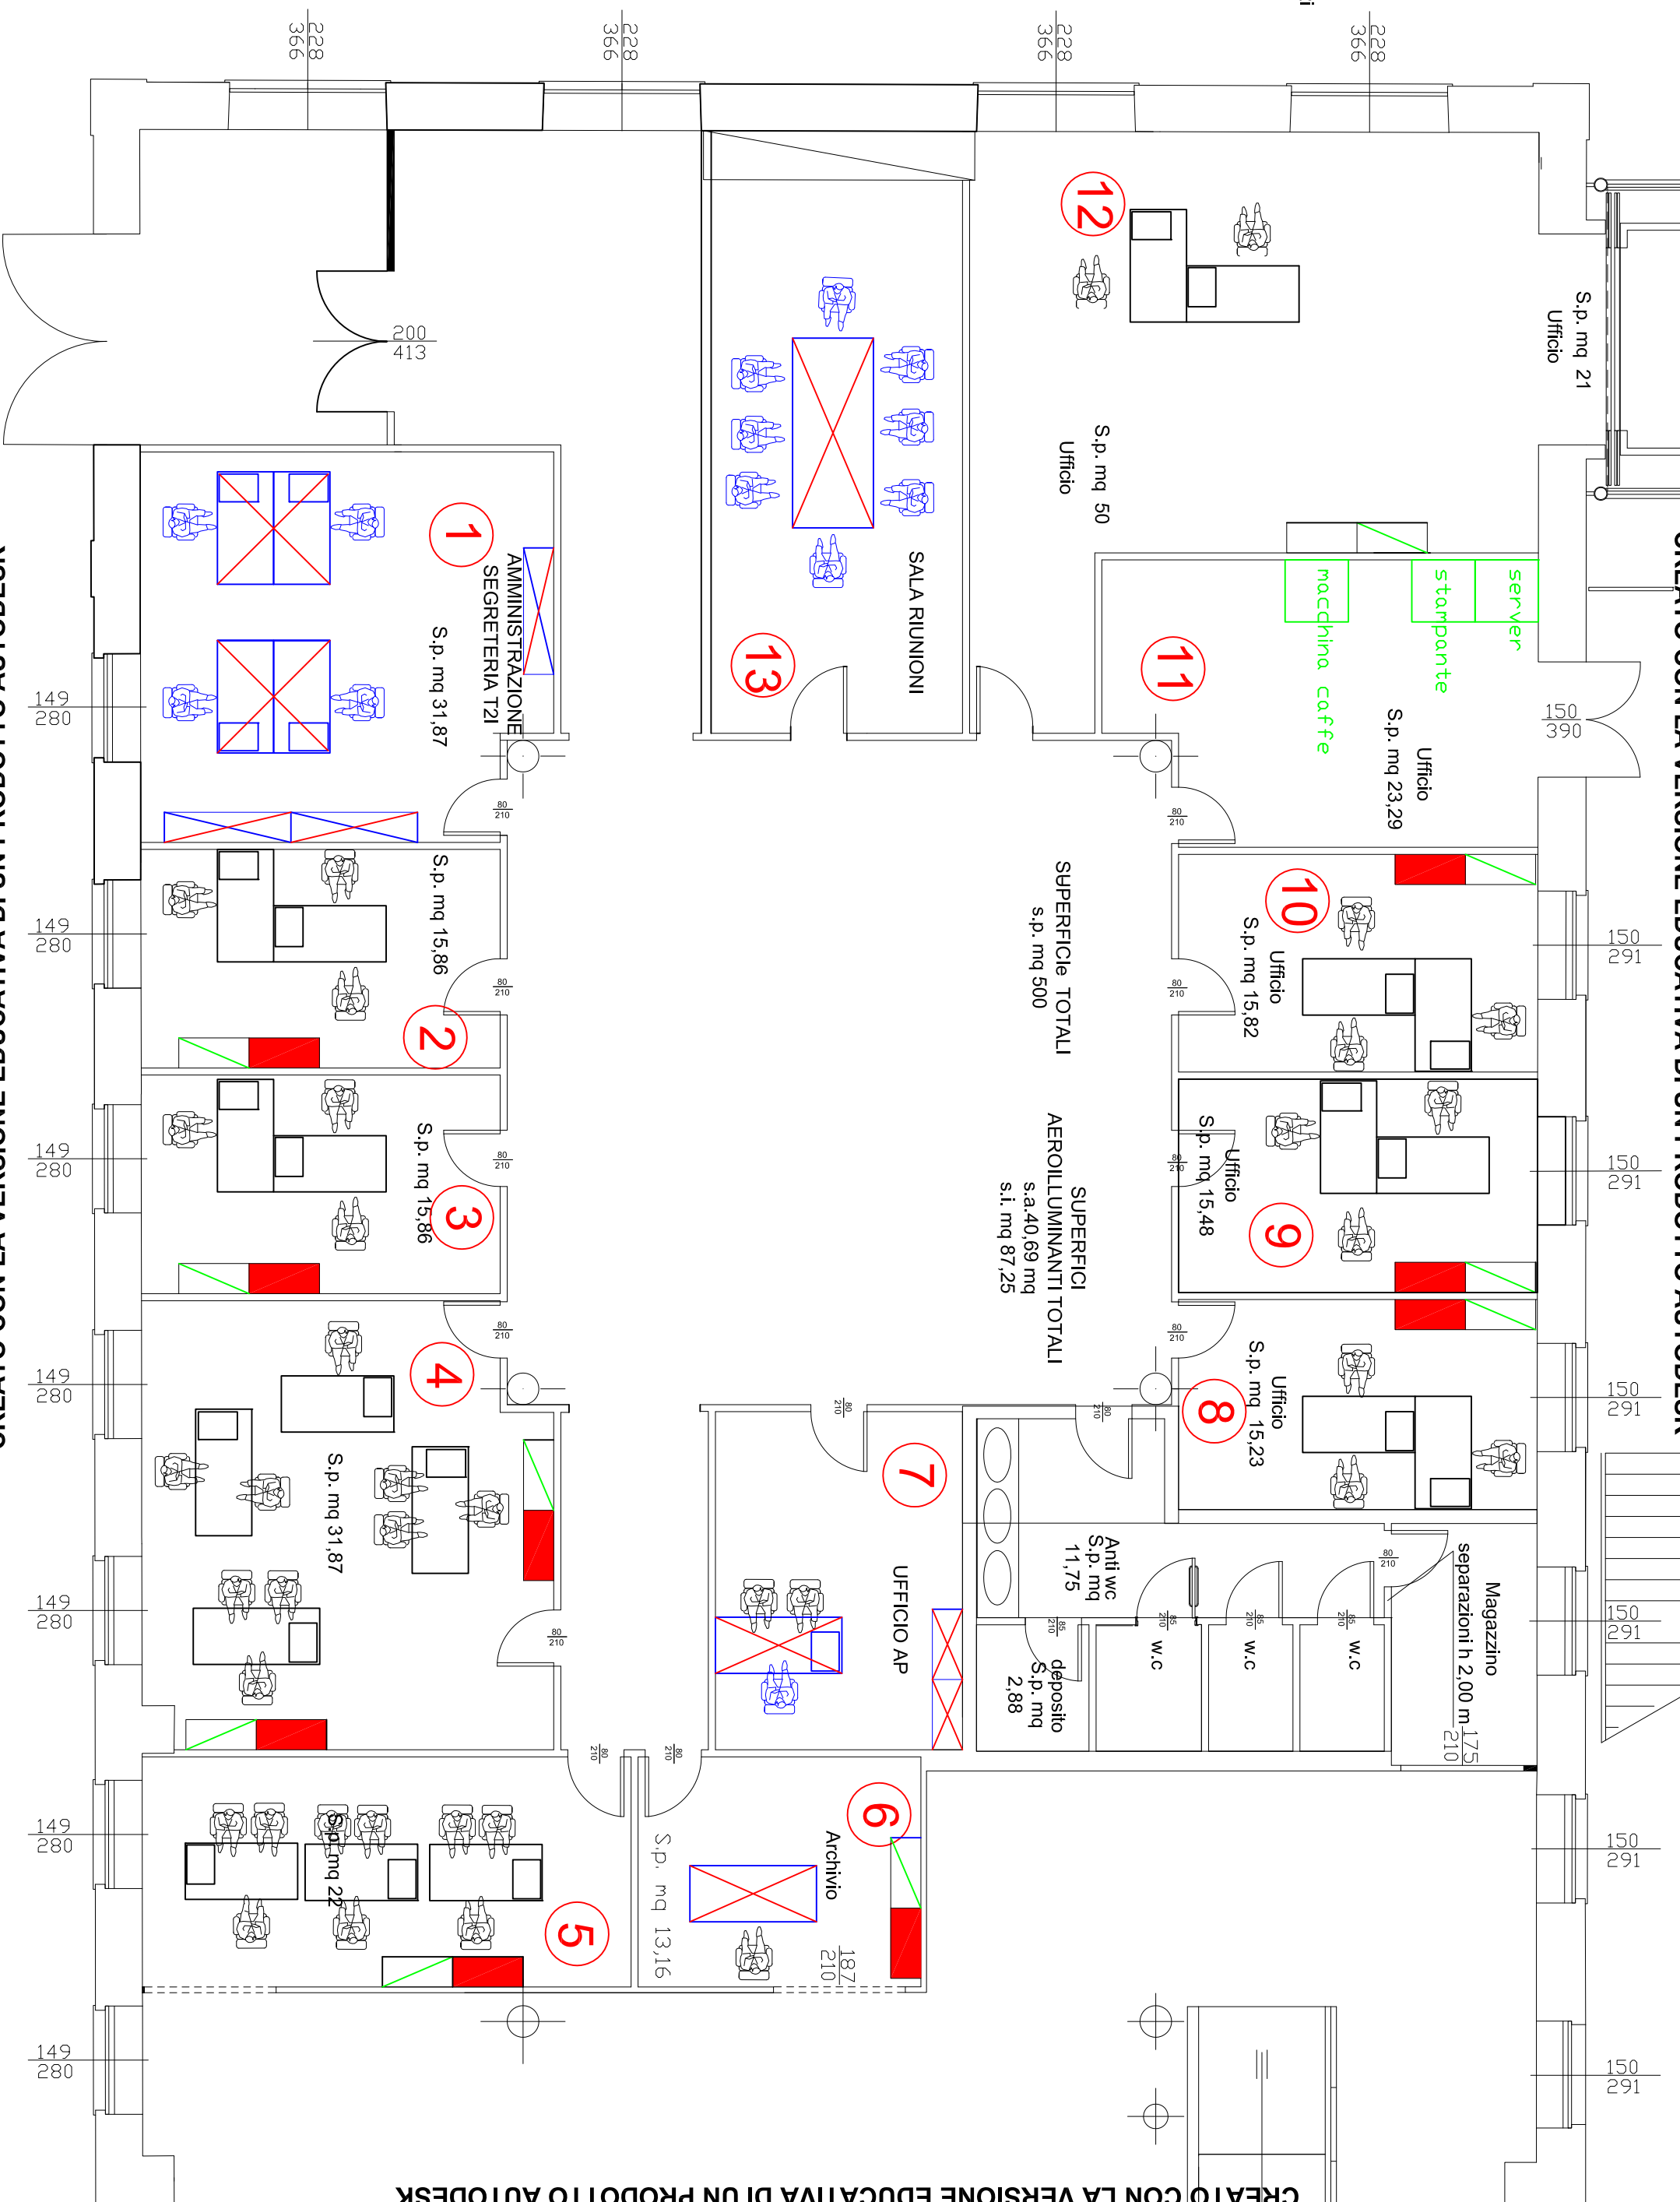

Amministrazione 12i
S.p. mq 53,05

A

SUPERFICIE TOTALI
s.p. mq 500

SUPERFICI
AEROILLUMINANTI TOTALI
s.a. 40,69 mq
s.i. mq 87,25