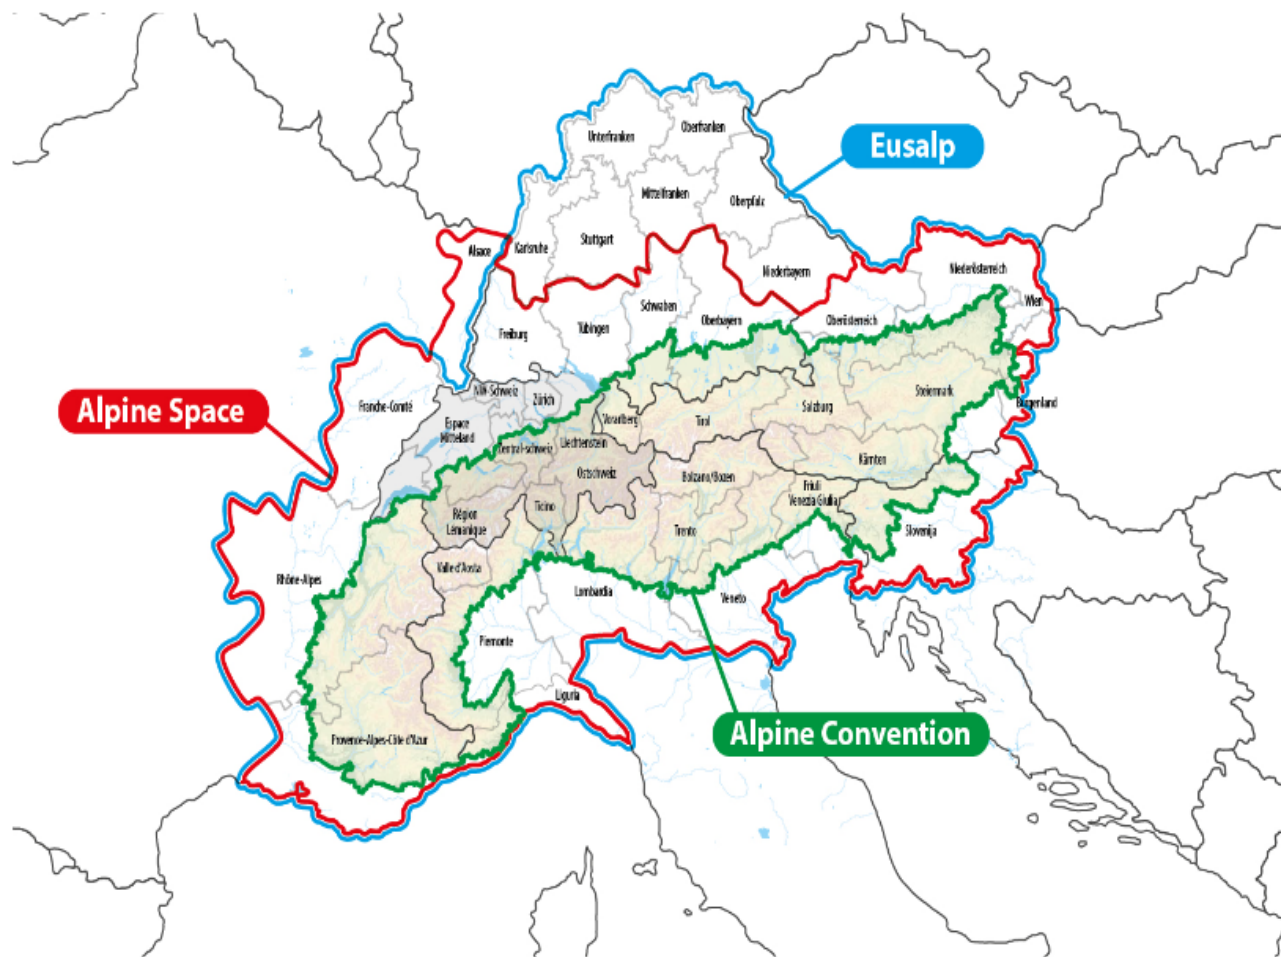

REGIONE DEL VENETO

Interreg
Alpine Space 

Interreg 
Alpine Space

Conferenza finale del progetto «DesAlps»

Treviso, 11 febbraio 2020

Alvise Rossi
Regione del Veneto

Partecipazione Veneto al Programma

Alvise Rossi
Regione del Veneto

Distribuzione dei budget per OT

Alvise Rossi
Regione del Veneto

Tipologie di partner

Alvise Rossi
Regione del Veneto

La Strategia EUSALP

La Strategia EUSALP

Le aree tematiche previste dal Piano d'azione:

Crescita economica e innovazione