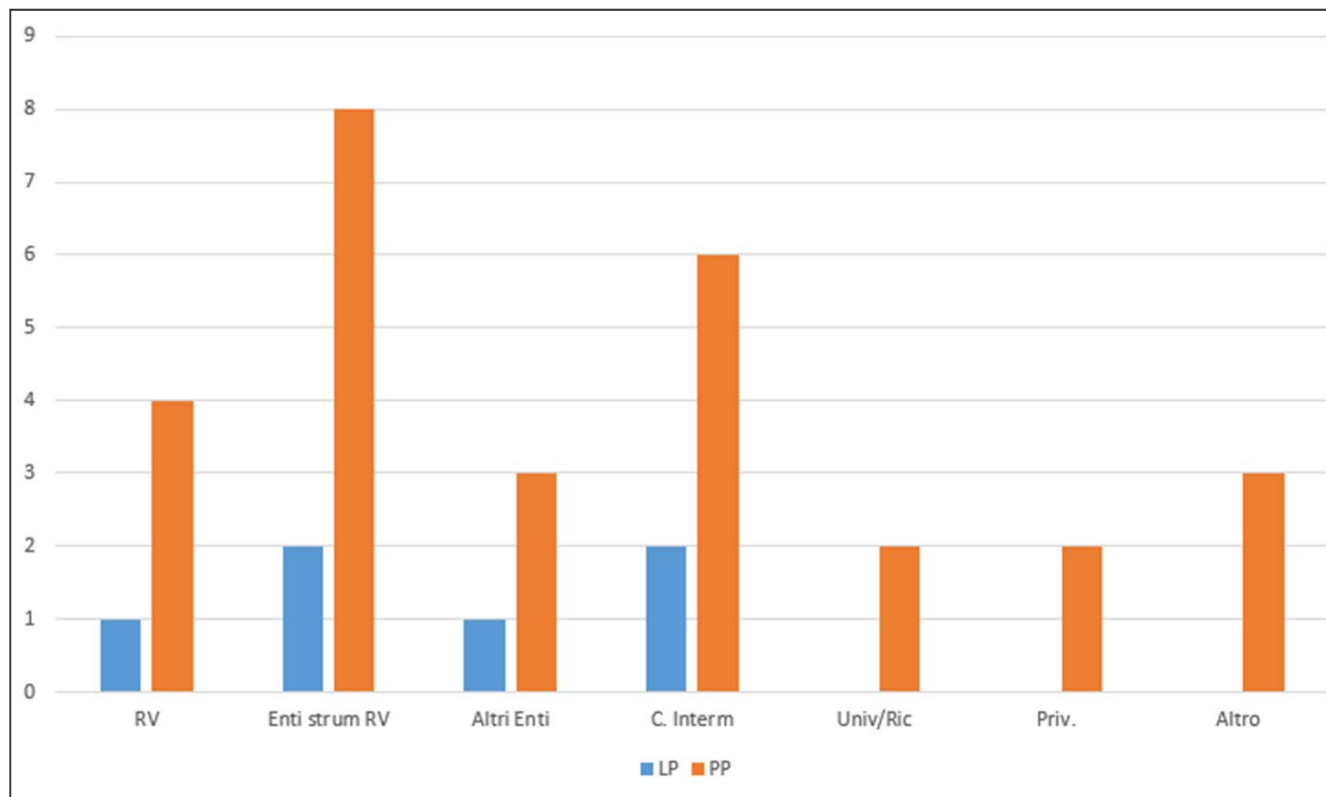

REGIONE DEL VENETO

Interreg
Alpine Space 

Interreg 
Alpine Space

Conferenza finale del progetto «DesAlps»

Treviso, 11 febbraio 2020

Alvise Rossi
Regione del Veneto

Partecipazione Veneto al Programma

Alvise Rossi
Regione del Veneto

Distribuzione dei budget per OT

Alvise Rossi
Regione del Veneto

Tipologie di partner

Alvise Rossi
Regione del Veneto

La Strategia EUSALP

La Strategia EUSALP

Le aree tematiche previste dal Piano d'azione:

Crescita economica e innovazione