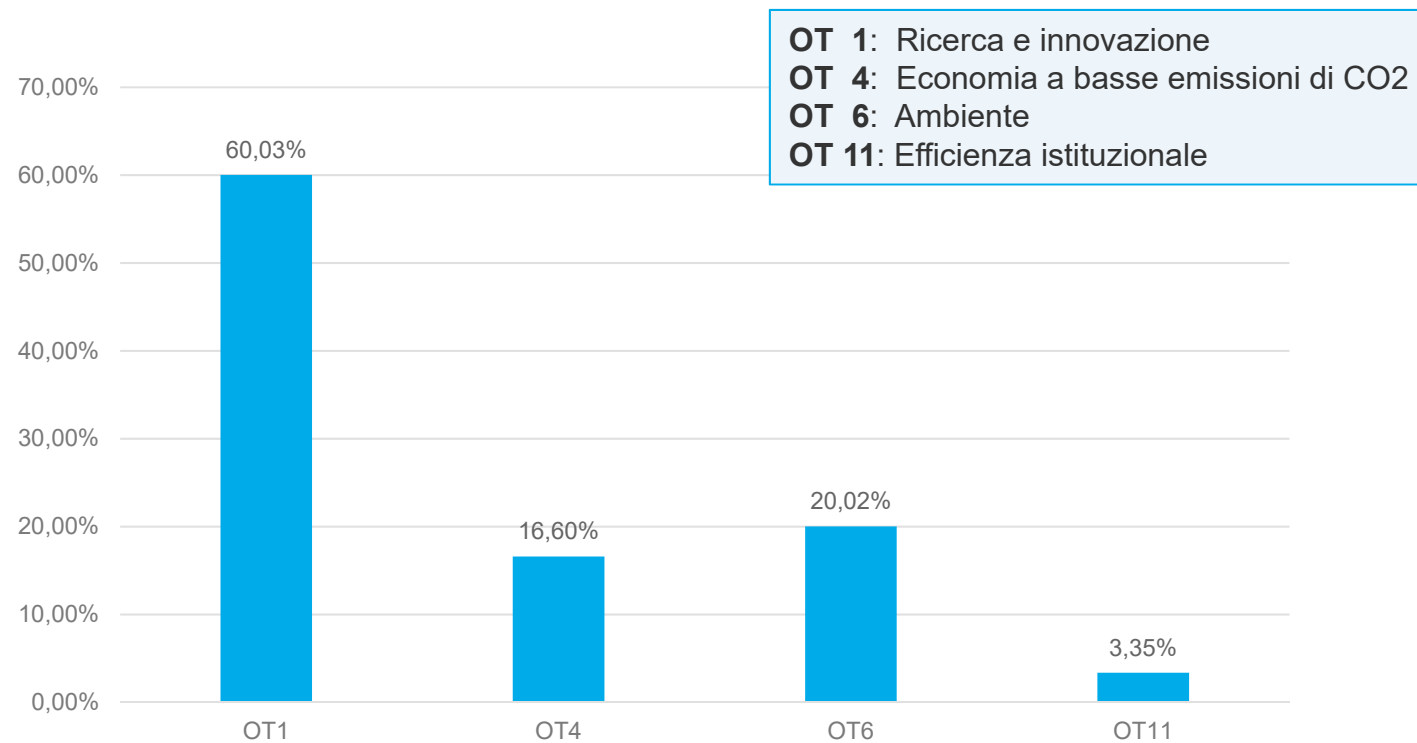

Distribuzione dei budget per OT

Alvise Rossi
Regione del Veneto