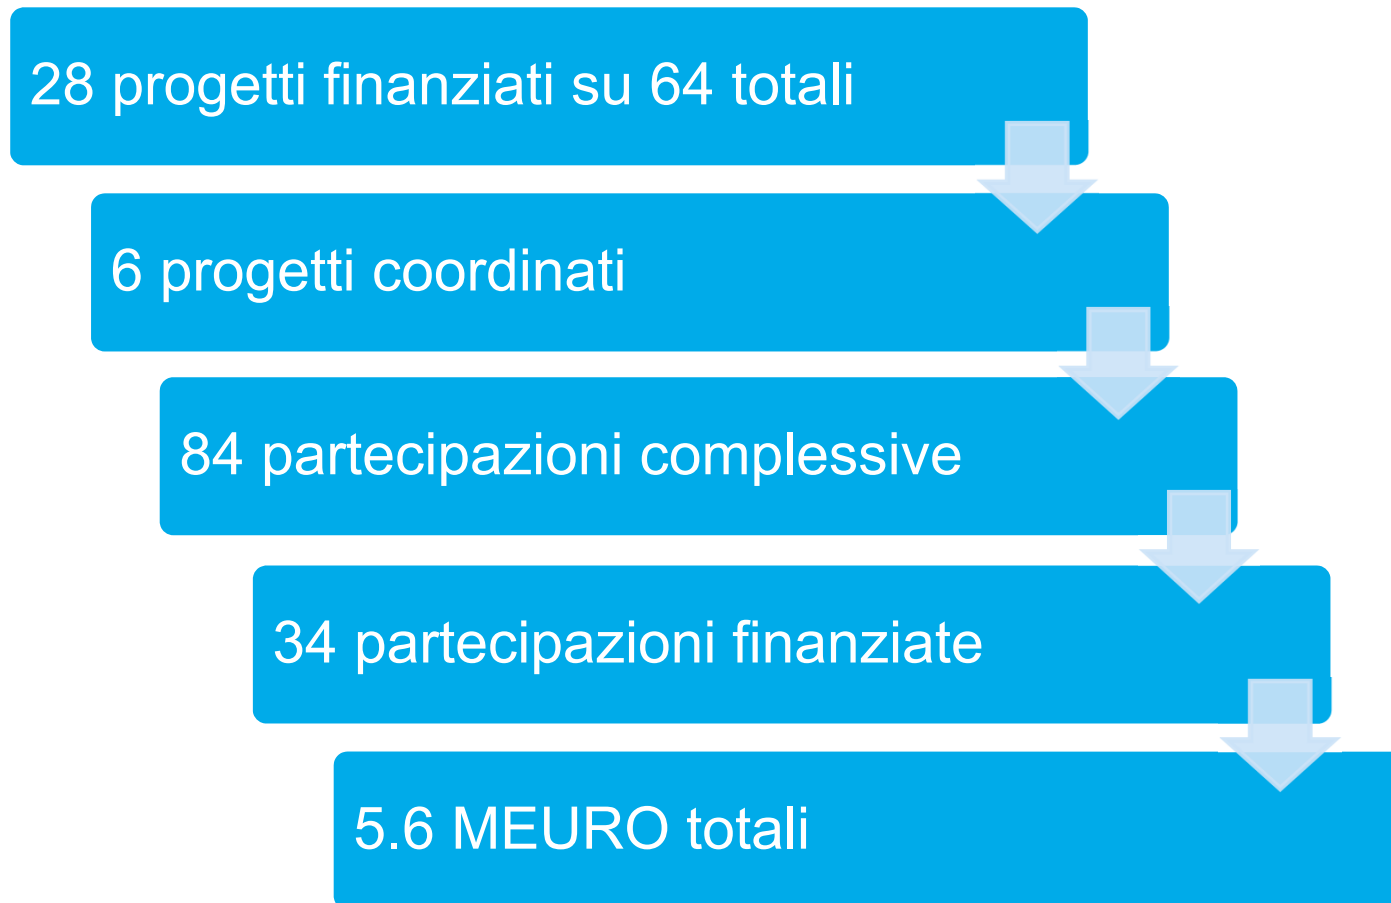

REGIONE DEL VENETO

Interreg
Alpine Space 

Interreg 
Alpine Space

Conferenza finale del progetto «DesAlps»

Treviso, 11 febbraio 2020

Alvise Rossi
Regione del Veneto

Partecipazione Veneto al Programma

Alvise Rossi
Regione del Veneto

Distribuzione dei budget per OT

Alvise Rossi
Regione del Veneto

Tipologie di partner

Alvise Rossi
Regione del Veneto

La Strategia EUSALP

La Strategia EUSALP

Le aree tematiche previste dal Piano d'azione:

Crescita economica e innovazione